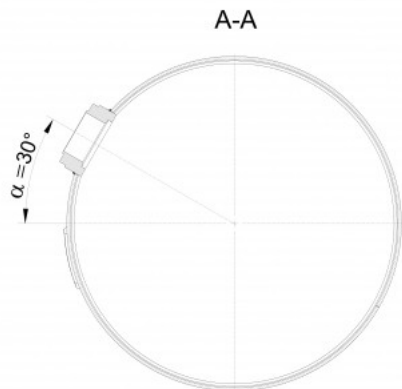

## STAKO))

Part number	Diameter D [mm]	Length L [mm]	Capacity V [ltr]	Capacity V 80% [ltr]	Weight [kg]
W20001021	200	382	10	8	6
W20001521	200	550	15	12	8
W20002021	200	717	20	16	10
W20002521	200	884	25	20	13
W20003021	200	1052	30	24	15
W20003521	200	1219	35	28	17
W20004021	200	1387	40	32	19
W20004521	200	1554	45	36	21
W23002321	230	630	23	18	11
W23003021	230	809	30	24	13
W23003821	230	1014	38	30	16
W23004721	230	1245	47	37	20
W24402421	244	600	24	19	12
W24403621	244	860	36	28	16
W24404221	244	1000	42	33	18
W24405221	244	1200	52	41	21
W27002521	270	514	25	20	13
W27003021	270	607	30	24	15
W27003521	270	699	35	28	17
W27004021	270	792	40	32	19
W27004521	270	884	45	36	21
W27005021	270	977	50	40	23
W27005521	270	1069	55	44	25
W27006521	270	1250	65	52	29
W27008321	270	1600	83	66	32
W30004021	300	646	40	32	17
W30004521	300	720	45	36	19
W30005021	300	793	50	40	21
W30005521	300	867	55	44	22
W30006021	300	940	60	48	24

## STAKO))

Part number	Diameter D [mm]	Length L [mm]	Capacity V [ltr]	Capacity V 80% [ltr]	Weight [kg]
W30006521	300	1014	65	52	26
W30007021	300	1088	70	56	27
W31503521	315	531	35	28	15
W31504021	315	599	40	32	17
W31504521	315	667	45	36	19
W31505021	315	734	50	40	20
W31505521	315	802	55	44	22
W31506021	315	869	60	48	24
W31506521	315	937	65	52	25
W31507021	315	1004	70	56	27
W31508021	315	1139	80	64	30
W31509021	315	1274	90	72	34
W31510021	315	1409	100	80	37
W31511021	315	1544	110	88	40
W36004021	360	478	40	32	18
W36005021	360	582	50	40	19
W36005521	360	632	55	44	21
W36006021	360	686	60	48	22
W36007021	360	789	70	56	25
W36008021	360	892	80	64	28
W36008521	360	944	85	68	30
W36009021	360	996	90	72	31
W36010021	360	1099	100	80	34
W36010521	360	1160	105	84	36
W36011021	360	1203	110	88	37
W36011621	360	1265	116	92	39
W36012021	360	1307	120	96	40
W36013021	360	1411	130	104	43
W36014021	360	1515	140	112	46
W40009521	400	847	95	76	33