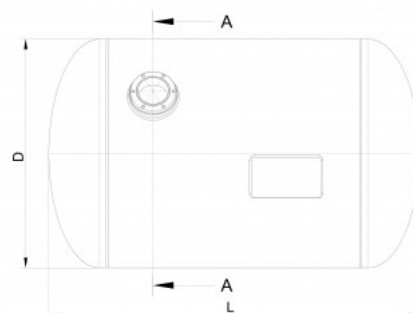

- Design pressure: 30 bar
- Approval: ECE R67
- Multivalve: 30 deg
- Standard color: black RAL 9005

A-A

STAKO))

Part number	Diameter D [mm]	Length L [mm]	Capacity V [ltr]	Capacity V 80% [ltr]	Weight [kg]
W20001021	200	382	10	8	6
W20001521	200	550	15	12	8
W20002021	200	717	20	16	10
W20002521	200	884	25	20	13
W20003021	200	1052	30	24	15
W20003521	200	1219	35	28	17
W20004021	200	1387	40	32	19
W20004521	200	1554	45	36	21
W23002321	230	630	23	18	11
W23003021	230	809	30	24	13
W23003821	230	1014	38	30	16
W23004721	230	1245	47	37	20
W24402421	244	600	24	19	12
W24403621	244	860	36	28	16
W24404221	244	1000	42	33	18
W24405221	244	1200	52	41	21
W27002521	270	514	25	20	13
W27003021	270	607	30	24	15
W27003521	270	699	35	28	17
W27004021	270	792	40	32	19
W27004521	270	884	45	36	21
W27005021	270	977	50	40	23
W27005521	270	1069	55	44	25
W27006521	270	1250	65	52	29
W27008321	270	1600	83	66	32
W30004021	300	646	40	32	17
W30004521	300	720	45	36	19
W30005021	300	793	50	40	21
W30005521	300	867	55	44	22
W30006021	300	940	60	48	24

STAKO))

Part number	Diameter D [mm]	Length L [mm]	Capacity V [ltr]	Capacity V 80% [ltr]	Weight [kg]
W30006521	300	1014	65	52	26
W30007021	300	1088	70	56	27
W31503521	315	531	35	28	15
W31504021	315	599	40	32	17
W31504521	315	667	45	36	19
W31505021	315	734	50	40	20
W31505521	315	802	55	44	22
W31506021	315	869	60	48	24
W31506521	315	937	65	52	25
W31507021	315	1004	70	56	27
W31508021	315	1139	80	64	30
W31509021	315	1274	90	72	34
W31510021	315	1409	100	80	37
W31511021	315	1544	110	88	40
W36004021	360	478	40	32	18
W36005021	360	582	50	40	19
W36005521	360	632	55	44	21
W36006021	360	686	60	48	22
W36007021	360	789	70	56	25
W36008021	360	892	80	64	28
W36008521	360	944	85	68	30
W36009021	360	996	90	72	31
W36010021	360	1099	100	80	34
W36010521	360	1160	105	84	36
W36011021	360	1203	110	88	37
W36011621	360	1265	116	92	39
W36012021	360	1307	120	96	40
W36013021	360	1411	130	104	43
W36014021	360	1515	140	112	46
W40009521	400	847	95	76	33