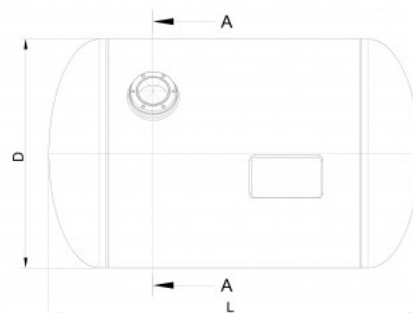

## STAKO))

Part number	Diameter D [mm]	Length L [mm]	Capacity V [ltr]	Capacity V 80% [ltr]	Weight [kg]
W20001021	200	382	10	8	6
W20001521	200	550	15	12	8
W20002021	200	717	20	16	10
W20002521	200	884	25	20	13
W20003021	200	1052	30	24	15
W20003521	200	1219	35	28	17
W20004021	200	1387	40	32	19
W20004521	200	1554	45	36	21
W23002321	230	630	23	18	11
W23003021	230	809	30	24	13
W23003821	230	1014	38	30	16
W23004721	230	1245	47	37	20
W24402421	244	600	24	19	12
W24403621	244	860	36	28	16
W24404221	244	1000	42	33	18
W24405221	244	1200	52	41	21
W27002521	270	514	25	20	13
W27003021	270	607	30	24	15
W27003521	270	699	35	28	17
W27004021	270	792	40	32	19
W27004521	270	884	45	36	21
W27005021	270	977	50	40	23
W27005521	270	1069	55	44	25
W27006521	270	1250	65	52	29
W27008321	270	1600	83	66	32
W30004021	300	646	40	32	17
W30004521	300	720	45	36	19
W30005021	300	793	50	40	21
W30005521	300	867	55	44	22
W30006021	300	940	60	48	24

## STAKO))

Part number	Diameter D [mm]	Length L [mm]	Capacity V [ltr]	Capacity V 80% [ltr]	Weight [kg]
W30006521	300	1014	65	52	26
W30007021	300	1088	70	56	27
W31503521	315	531	35	28	15
W31504021	315	599	40	32	17
W31504521	315	667	45	36	19
W31505021	315	734	50	40	20
W31505521	315	802	55	44	22
W31506021	315	869	60	48	24
W31506521	315	937	65	52	25
W31507021	315	1004	70	56	27
W31508021	315	1139	80	64	30
W31509021	315	1274	90	72	34
W31510021	315	1409	100	80	37
W31511021	315	1544	110	88	40
W36004021	360	478	40	32	18
W36005021	360	582	50	40	19
W36005521	360	632	55	44	21
W36006021	360	686	60	48	22
W36007021	360	789	70	56	25
W36008021	360	892	80	64	28
W36008521	360	944	85	68	30
W36009021	360	996	90	72	31
W36010021	360	1099	100	80	34
W36010521	360	1160	105	84	36
W36011021	360	1203	110	88	37
W36011621	360	1265	116	92	39
W36012021	360	1307	120	96	40
W36013021	360	1411	130	104	43
W36014021	360	1515	140	112	46
W40009521	400	847	95	76	33