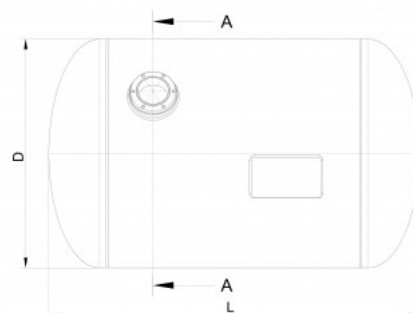

- Design pressure: 30 bar
- Approval: ECE R67
- Multivalve: 30 deg
- Standard color: black RAL 9005

STAKO))

Part number	Diameter D [mm]	Length L [mm]	Capacity V [ltr]	Capacity V 80% [ltr]	Weight [kg]
W20001021	200	382	10	8	6
W20001521	200	550	15	12	8
W20002021	200	717	20	16	10
W20002521	200	884	25	20	13
W20003021	200	1052	30	24	15
W20003521	200	1219	35	28	17
W20004021	200	1387	40	32	19
W20004521	200	1554	45	36	21
W23002321	230	630	23	18	11
W23003021	230	809	30	24	13
W23003821	230	1014	38	30	16
W23004721	230	1245	47	37	20
W24402421	244	600	24	19	12
W24403621	244	860	36	28	16
W24404221	244	1000	42	33	18
W24405221	244	1200	52	41	21
W27002521	270	514	25	20	13
W27003021	270	607	30	24	15
W27003521	270	699	35	28	17
W27004021	270	792	40	32	19
W27004521	270	884	45	36	21
W27005021	270	977	50	40	23
W27005521	270	1069	55	44	25
W27006521	270	1250	65	52	29
W27008321	270	1600	83	66	32
W30004021	300	646	40	32	17
W30004521	300	720	45	36	19
W30005021	300	793	50	40	21
W30005521	300	867	55	44	22
W30006021	300	940	60	48	24

STAKO))

Part number	Diameter D [mm]	Length L [mm]	Capacity V [ltr]	Capacity V 80% [ltr]	Weight [kg]
W30006521	300	1014	65	52	26
W30007021	300	1088	70	56	27
W31503521	315	531	35	28	15
W31504021	315	599	40	32	17
W31504521	315	667	45	36	19
W31505021	315	734	50	40	20
W31505521	315	802	55	44	22
W31506021	315	869	60	48	24
W31506521	315	937	65	52	25
W31507021	315	1004	70	56	27
W31508021	315	1139	80	64	30
W31509021	315	1274	90	72	34
W31510021	315	1409	100	80	37
W31511021	315	1544	110	88	40
W36004021	360	478	40	32	18
W36005021	360	582	50	40	19
W36005521	360	632	55	44	21
W36006021	360	686	60	48	22
W36007021	360	789	70	56	25
W36008021	360	892	80	64	28
W36008521	360	944	85	68	30
W36009021	360	996	90	72	31
W36010021	360	1099	100	80	34
W36010521	360	1160	105	84	36
W36011021	360	1203	110	88	37
W36011621	360	1265	116	92	39
W36012021	360	1307	120	96	40
W36013021	360	1411	130	104	43
W36014021	360	1515	140	112	46
W40009521	400	847	95	76	33