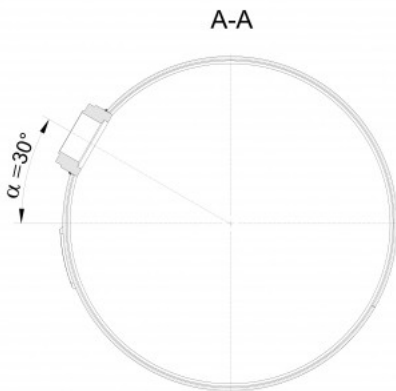

- Design pressure: 30 bar
- Approval: ECE R67
- Multivalve: 30 deg
- Standard color: black RAL 9005

STAKO))

Part number	Diameter D [mm]	Length L [mm]	Capacity V [ltr]	Capacity V 80% [ltr]	Weight [kg]
W20001021	200	382	10	8	6
W20001521	200	550	15	12	8
W20002021	200	717	20	16	10
W20002521	200	884	25	20	13
W20003021	200	1052	30	24	15
W20003521	200	1219	35	28	17
W20004021	200	1387	40	32	19
W20004521	200	1554	45	36	21
W23002321	230	630	23	18	11
W23003021	230	809	30	24	13
W23003821	230	1014	38	30	16
W23004721	230	1245	47	37	20
W24402421	244	600	24	19	12
W24403621	244	860	36	28	16
W24404221	244	1000	42	33	18
W24405221	244	1200	52	41	21
W27002521	270	514	25	20	13
W27003021	270	607	30	24	15
W27003521	270	699	35	28	17
W27004021	270	792	40	32	19
W27004521	270	884	45	36	21
W27005021	270	977	50	40	23
W27005521	270	1069	55	44	25
W27006521	270	1250	65	52	29
W27008321	270	1600	83	66	32
W30004021	300	646	40	32	17
W30004521	300	720	45	36	19
W30005021	300	793	50	40	21
W30005521	300	867	55	44	22
W30006021	300	940	60	48	24

STAKO))

Part number	Diameter D [mm]	Length L [mm]	Capacity V [ltr]	Capacity V 80% [ltr]	Weight [kg]
W30006521	300	1014	65	52	26
W30007021	300	1088	70	56	27
W31503521	315	531	35	28	15
W31504021	315	599	40	32	17
W31504521	315	667	45	36	19
W31505021	315	734	50	40	20
W31505521	315	802	55	44	22
W31506021	315	869	60	48	24
W31506521	315	937	65	52	25
W31507021	315	1004	70	56	27
W31508021	315	1139	80	64	30
W31509021	315	1274	90	72	34
W31510021	315	1409	100	80	37
W31511021	315	1544	110	88	40
W36004021	360	478	40	32	18
W36005021	360	582	50	40	19
W36005521	360	632	55	44	21
W36006021	360	686	60	48	22
W36007021	360	789	70	56	25
W36008021	360	892	80	64	28
W36008521	360	944	85	68	30
W36009021	360	996	90	72	31
W36010021	360	1099	100	80	34
W36010521	360	1160	105	84	36
W36011021	360	1203	110	88	37
W36011621	360	1265	116	92	39
W36012021	360	1307	120	96	40
W36013021	360	1411	130	104	43
W36014021	360	1515	140	112	46
W40009521	400	847	95	76	33