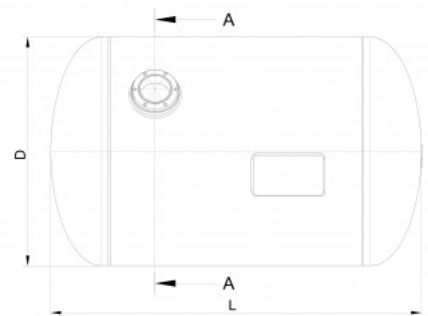

- Design pressure: 30 bar
- Approval: ECE R67
- Multivalve: 30 deg
- Standard color: black RAL 9005

STAKO))

Part number	Diameter D [mm]	Length L [mm]	Capacity V [ltr]	Capacity V 80% [ltr]	Weight [kg]
W20001021	200	382	10	8	6
W20001521	200	550	15	12	8
W20002021	200	717	20	16	10
W20002521	200	884	25	20	13
W20003021	200	1052	30	24	15
W20003521	200	1219	35	28	17
W20004021	200	1387	40	32	19
W20004521	200	1554	45	36	21
W23002321	230	630	23	18	11
W23003021	230	809	30	24	13
W23003821	230	1014	38	30	16
W23004721	230	1245	47	37	20
W24402421	244	600	24	19	12
W24403621	244	860	36	28	16
W24404221	244	1000	42	33	18
W24405221	244	1200	52	41	21
W27002521	270	514	25	20	13
W27003021	270	607	30	24	15
W27003521	270	699	35	28	17
W27004021	270	792	40	32	19
W27004521	270	884	45	36	21
W27005021	270	977	50	40	23
W27005521	270	1069	55	44	25
W27006521	270	1250	65	52	29
W27008321	270	1600	83	66	32
W30004021	300	646	40	32	17
W30004521	300	720	45	36	19
W30005021	300	793	50	40	21
W30005521	300	867	55	44	22
W30006021	300	940	60	48	24

STAKO))

Part number	Diameter D [mm]	Length L [mm]	Capacity V [ltr]	Capacity V 80% [ltr]	Weight [kg]
W30006521	300	1014	65	52	26
W30007021	300	1088	70	56	27
W31503521	315	531	35	28	15
W31504021	315	599	40	32	17
W31504521	315	667	45	36	19
W31505021	315	734	50	40	20
W31505521	315	802	55	44	22
W31506021	315	869	60	48	24
W31506521	315	937	65	52	25
W31507021	315	1004	70	56	27
W31508021	315	1139	80	64	30
W31509021	315	1274	90	72	34
W31510021	315	1409	100	80	37
W31511021	315	1544	110	88	40
W36004021	360	478	40	32	18
W36005021	360	582	50	40	19
W36005521	360	632	55	44	21
W36006021	360	686	60	48	22
W36007021	360	789	70	56	25
W36008021	360	892	80	64	28
W36008521	360	944	85	68	30
W36009021	360	996	90	72	31
W36010021	360	1099	100	80	34
W36010521	360	1160	105	84	36
W36011021	360	1203	110	88	37
W36011621	360	1265	116	92	39
W36012021	360	1307	120	96	40
W36013021	360	1411	130	104	43
W36014021	360	1515	140	112	46
W40009521	400	847	95	76	33