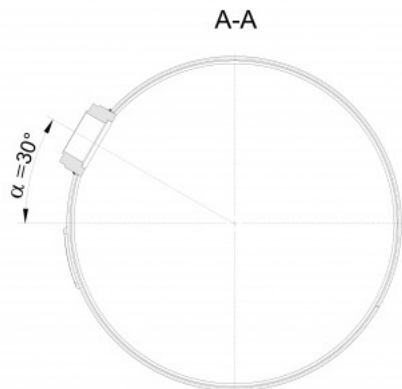

- Design pressure: 30 bar
- Approval: ECE R67
- Multivalve: 30 deg
- Standard color: black RAL 9005

STAKO))

Part number	Diameter D [mm]	Length L [mm]	Capacity V [ltr]	Capacity V 80% [ltr]	Weight [kg]
W20001021	200	382	10	8	6
W20001521	200	550	15	12	8
W20002021	200	717	20	16	10
W20002521	200	884	25	20	13
W20003021	200	1052	30	24	15
W20003521	200	1219	35	28	17
W20004021	200	1387	40	32	19
W20004521	200	1554	45	36	21
W23002321	230	630	23	18	11
W23003021	230	809	30	24	13
W23003821	230	1014	38	30	16
W23004721	230	1245	47	37	20
W24402421	244	600	24	19	12
W24403621	244	860	36	28	16
W24404221	244	1000	42	33	18
W24405221	244	1200	52	41	21
W27002521	270	514	25	20	13
W27003021	270	607	30	24	15
W27003521	270	699	35	28	17
W27004021	270	792	40	32	19
W27004521	270	884	45	36	21
W27005021	270	977	50	40	23
W27005521	270	1069	55	44	25
W27006521	270	1250	65	52	29
W27008321	270	1600	83	66	32
W30004021	300	646	40	32	17
W30004521	300	720	45	36	19
W30005021	300	793	50	40	21
W30005521	300	867	55	44	22
W30006021	300	940	60	48	24

STAKO))

Part number	Diameter D [mm]	Length L [mm]	Capacity V [ltr]	Capacity V 80% [ltr]	Weight [kg]
W30006521	300	1014	65	52	26
W30007021	300	1088	70	56	27
W31503521	315	531	35	28	15
W31504021	315	599	40	32	17
W31504521	315	667	45	36	19
W31505021	315	734	50	40	20
W31505521	315	802	55	44	22
W31506021	315	869	60	48	24
W31506521	315	937	65	52	25
W31507021	315	1004	70	56	27
W31508021	315	1139	80	64	30
W31509021	315	1274	90	72	34
W31510021	315	1409	100	80	37
W31511021	315	1544	110	88	40
W36004021	360	478	40	32	18
W36005021	360	582	50	40	19
W36005521	360	632	55	44	21
W36006021	360	686	60	48	22
W36007021	360	789	70	56	25
W36008021	360	892	80	64	28
W36008521	360	944	85	68	30
W36009021	360	996	90	72	31
W36010021	360	1099	100	80	34
W36010521	360	1160	105	84	36
W36011021	360	1203	110	88	37
W36011621	360	1265	116	92	39
W36012021	360	1307	120	96	40
W36013021	360	1411	130	104	43
W36014021	360	1515	140	112	46
W40009521	400	847	95	76	33