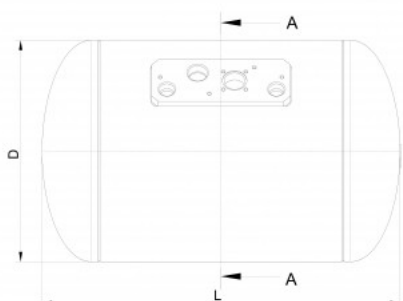

- Design pressure: 30 bar
- Approval: ECE R67
- 4-hole valve plate
- Standard color: black RAL 9005

STAKO))

Part number	Diameter D [mm]	Length L [mm]	Capacity V [ltr]	Capacity V 80% [ltr]	Weight [kg]
W20001534	200	548	15	12	12
W20002034	200	717	20	16	12
W20002534	200	884	25	20	15
W20003034	200	1052	30	24	17
W20003534	200	1219	35	28	19
W20004034	200	1387	40	32	21
W20004534	200	1554	45	36	23
W23002334	230	630	23	18	13
W23003034	230	809	30	24	15
W23003834	230	1014	38	30	18
W23004734	230	1245	47	37	22
W24402434	244	600	24	19	14
W24403634	244	860	36	28	18
W24404234	244	1000	42	33	20
W24405234	244	1200	52	41	23
W27002534	270	514	25	20	15
W27003034	270	607	30	24	17
W27003534	270	699	35	28	19
W27004034	270	792	40	32	21
W27004534	270	884	45	36	23
W27005034	270	977	50	40	25
W27005534	270	1069	55	44	27
W30004034	300	646	40	32	19
W30004534	300	720	45	36	21
W30005034	300	793	50	40	23
W30005534	300	867	55	44	24
W30006034	300	940	60	48	26
W30006534	300	1014	65	52	28
W30007034	300	1088	70	56	30
W31503534	315	531	35	28	18

STAKO))

Part number	Diameter D [mm]	Length L [mm]	Capacity V [ltr]	Capacity V 80% [ltr]	Weight [kg]
W31504034	315	599	40	32	19
W31504534	315	667	45	36	21
W31505034	315	734	50	40	23
W31505534	315	802	55	44	24
W31506034	315	869	60	48	26
W31506534	315	937	65	52	27
W31507034	315	1004	70	56	29
W31508034	315	1139	80	64	32
W31509034	315	1274	90	72	36
W31510034	315	1409	100	80	39
W31511034	315	1544	110	88	42
W36005034	360	582	50	40	22
W36005534	360	632	55	44	23
W36006034	360	686	60	48	24
W36007034	360	789	70	56	27
W36008034	360	892	80	64	30
W36008534	360	944	85	68	32
W36009034	360	996	90	72	33
W36010034	360	1099	100	80	36
W36010534	360	1160	105	84	38
W36011034	360	1203	110	88	39
W36011634	360	1265	116	92	41
W36012034	360	1307	120	96	42
W36013034	360	1411	130	104	45
W36014034	360	1515	140	112	48
W40009534	400	847	95	76	34
W40010534	400	930	105	84	37
W40011534	400	1014	115	92	40
W40012534	400	1097	125	100	43
W40013534	400	1180	135	108	46