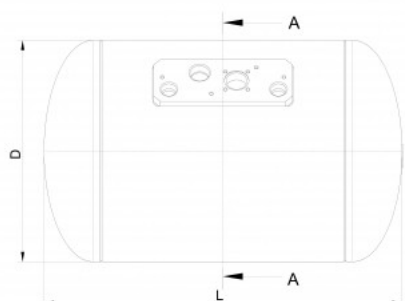

- Design pressure: 30 bar
- Approval: ECE R67
- 4-hole valve plate
- Standard color: black RAL 9005

STAKO))

Part number	Diameter D [mm]	Length L [mm]	Capacity V [ltr]	Capacity V 80% [ltr]	Weight [kg]
W20001534	200	548	15	12	12
W20002034	200	717	20	16	12
W20002534	200	884	25	20	15
W20003034	200	1052	30	24	17
W20003534	200	1219	35	28	19
W20004034	200	1387	40	32	21
W20004534	200	1554	45	36	23
W23002334	230	630	23	18	13
W23003034	230	809	30	24	15
W23003834	230	1014	38	30	18
W23004734	230	1245	47	37	22
W24402434	244	600	24	19	14
W24403634	244	860	36	28	18
W24404234	244	1000	42	33	20
W24405234	244	1200	52	41	23
W27002534	270	514	25	20	15
W27003034	270	607	30	24	17
W27003534	270	699	35	28	19
W27004034	270	792	40	32	21
W27004534	270	884	45	36	23
W27005034	270	977	50	40	25
W27005534	270	1069	55	44	27
W30004034	300	646	40	32	19
W30004534	300	720	45	36	21
W30005034	300	793	50	40	23
W30005534	300	867	55	44	24
W30006034	300	940	60	48	26
W30006534	300	1014	65	52	28
W30007034	300	1088	70	56	30
W31503534	315	531	35	28	18

STAKO))

Part number	Diameter D [mm]	Length L [mm]	Capacity V [ltr]	Capacity V 80% [ltr]	Weight [kg]
W31504034	315	599	40	32	19
W31504534	315	667	45	36	21
W31505034	315	734	50	40	23
W31505534	315	802	55	44	24
W31506034	315	869	60	48	26
W31506534	315	937	65	52	27
W31507034	315	1004	70	56	29
W31508034	315	1139	80	64	32
W31509034	315	1274	90	72	36
W31510034	315	1409	100	80	39
W31511034	315	1544	110	88	42
W36005034	360	582	50	40	22
W36005534	360	632	55	44	23
W36006034	360	686	60	48	24
W36007034	360	789	70	56	27
W36008034	360	892	80	64	30
W36008534	360	944	85	68	32
W36009034	360	996	90	72	33
W36010034	360	1099	100	80	36
W36010534	360	1160	105	84	38
W36011034	360	1203	110	88	39
W36011634	360	1265	116	92	41
W36012034	360	1307	120	96	42
W36013034	360	1411	130	104	45
W36014034	360	1515	140	112	48
W40009534	400	847	95	76	34
W40010534	400	930	105	84	37
W40011534	400	1014	115	92	40
W40012534	400	1097	125	100	43
W40013534	400	1180	135	108	46