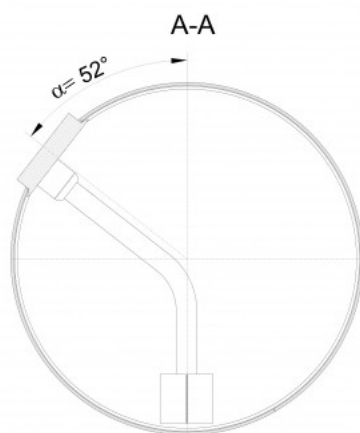

- Design pressure: 30 bar
- Approval: ECE R67
- 4-hole valve plate
- Standard color: black RAL 9005

STAKO))

Part number	Diameter D [mm]	Length L [mm]	Capacity V [ltr]	Capacity V 80% [ltr]	Weight [kg]
W20001534	200	548	15	12	12
W20002034	200	717	20	16	12
W20002534	200	884	25	20	15
W20003034	200	1052	30	24	17
W20003534	200	1219	35	28	19
W20004034	200	1387	40	32	21
W20004534	200	1554	45	36	23
W23002334	230	630	23	18	13
W23003034	230	809	30	24	15
W23003834	230	1014	38	30	18
W23004734	230	1245	47	37	22
W24402434	244	600	24	19	14
W24403634	244	860	36	28	18
W24404234	244	1000	42	33	20
W24405234	244	1200	52	41	23
W27002534	270	514	25	20	15
W27003034	270	607	30	24	17
W27003534	270	699	35	28	19
W27004034	270	792	40	32	21
W27004534	270	884	45	36	23
W27005034	270	977	50	40	25
W27005534	270	1069	55	44	27
W30004034	300	646	40	32	19
W30004534	300	720	45	36	21
W30005034	300	793	50	40	23
W30005534	300	867	55	44	24
W30006034	300	940	60	48	26
W30006534	300	1014	65	52	28
W30007034	300	1088	70	56	30
W31503534	315	531	35	28	18

STAKO))

Part number	Diameter D [mm]	Length L [mm]	Capacity V [ltr]	Capacity V 80% [ltr]	Weight [kg]
W31504034	315	599	40	32	19
W31504534	315	667	45	36	21
W31505034	315	734	50	40	23
W31505534	315	802	55	44	24
W31506034	315	869	60	48	26
W31506534	315	937	65	52	27
W31507034	315	1004	70	56	29
W31508034	315	1139	80	64	32
W31509034	315	1274	90	72	36
W31510034	315	1409	100	80	39
W31511034	315	1544	110	88	42
W36005034	360	582	50	40	22
W36005534	360	632	55	44	23
W36006034	360	686	60	48	24
W36007034	360	789	70	56	27
W36008034	360	892	80	64	30
W36008534	360	944	85	68	32
W36009034	360	996	90	72	33
W36010034	360	1099	100	80	36
W36010534	360	1160	105	84	38
W36011034	360	1203	110	88	39
W36011634	360	1265	116	92	41
W36012034	360	1307	120	96	42
W36013034	360	1411	130	104	45
W36014034	360	1515	140	112	48
W40009534	400	847	95	76	34
W40010534	400	930	105	84	37
W40011534	400	1014	115	92	40
W40012534	400	1097	125	100	43
W40013534	400	1180	135	108	46