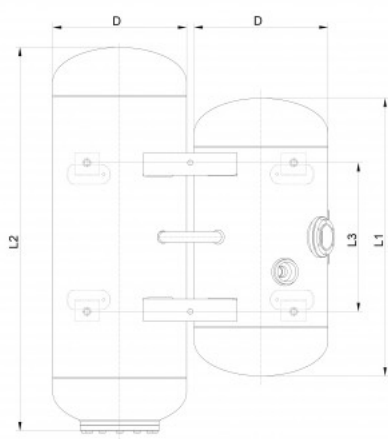

P21

Kategoria: Cylindryczne

Typ: Twin

Zbiorniki cylindryczne podwójne

Zbiornik podwójny cylindryczny pod wielozawór z głowicą 30 stopni. Zbiornik montowany za pomocą łap. Zbiornik najczęściej montowany w przestrzeni bagażowej pojazdu.

- Ciśnienie obliczeniowe: 30 bar
- Wykonanie zgodnie z: ECE R67
- Głowica pod wielozawór: 30 stopni
- Standardowy kolor: czarny RAL 9005

STAKO»

Partia oferty / Oznaczenie	Średnica D [mm]	Długość L [mm]	Pojemność V [litr]	Pojemność V 80% [litr]	Waga [kg]
P20005621	200	1008	56	44	30
P27005921	270	662	59	47	32
P27006621	270	777	66	52	36
P30007221	300	598	72	57	35