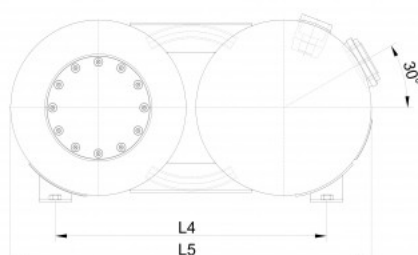

P21

Kategoria: Cylindryczne

Typ: Twin

Zbiorniki cylindryczne podwójne

Zbiornik podwójny cylindryczny pod wielozawór z głowicą 30 stopni. Zbiornik montowany za pomocą łap. Zbiornik najczęściej montowany w przestrzeni bagażowej pojazdu.

- Ciśnienie obliczeniowe: 30 bar
- Wykonanie zgodnie z: ECE R67
- Głowica pod wielozawór: 30 stopni
- Standardowy kolor: czarny RAL 9005

STAKO»

Partia oferty / Oznaczenie	Średnica D [mm]	Długość L [mm]	Pojemność V [litr]	Pojemność V 80% [litr]	Waga [kg]
P20005621	200	1008	56	44	30
P27005921	270	662	59	47	32
P27006621	270	777	66	52	36
P30007221	300	598	72	57	35