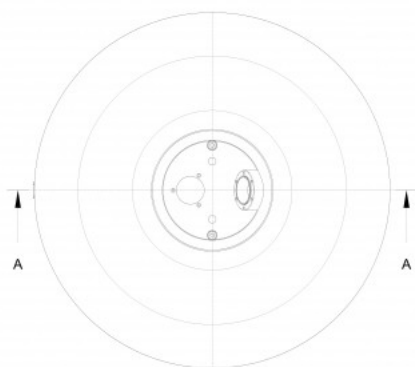

T12 Slim

Kategoria: Toroidalne

Typ: Slim

Nowoczesne lekkie zbiorniki toroidalne

Lekki wewnętrzny zbiornik toroidalny z głowicą 30 stopni pod wielozawór. Zbiornik może być opcjonalnie montowany na łapach, które można dostosować do indywidualnych wymagań klienta i układu podłogi pojazdu. Zbiornik najczęściej jest montowany w miejscu koła zapasowego.

- Ciśnienie obliczeniowe: 30 bar
- Wykonanie zgodnie z: ECE R67
- Głowica pod wielozawór: 30 stopni
- Standardowy kolor: czarny RAL 9005

STAKO»

Partia oferty / Oznaczenie	Średnica D [mm]	Wysokość H [mm]	Pojemność V [litr]	Pojemność V 80% [litr]	Waga [kg]
T56503412	565	180	34	27	19
T58004012	580	200	40	32	21
T60004212	600	200	42	33	21
T63004712	630	204	47	37	22
T63005312	630	225	53	42	23