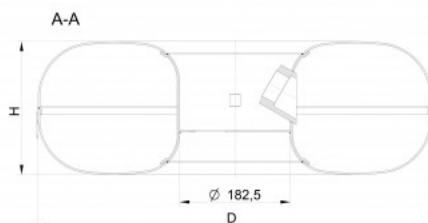

## T12 Slim

Kategoria: Toroidalne

Typ: Slim

Nowoczesne lekkie zbiorniki toroidalne

Lekki wewnętrzny zbiornik toroidalny z głowicą 30 stopni pod wielozawór. Zbiornik może być opcjonalnie montowany na łapach, które można dostosować do indywidualnych wymagań klienta i układu podłogi pojazdu. Zbiornik najczęściej jest montowany w miejscu koła zapasowego.

- Ciśnienie obliczeniowe: 30 bar
- Wykonanie zgodnie z: ECE R67
- Głowica pod wielozawór: 30 stopni
- Standardowy kolor: czarny RAL 9005

**STAKO»**

Partia oferty / Oznaczenie	Średnica D [mm]	Wysokość H [mm]	Pojemność V [litr]	Pojemność V 80% [litr]	Waga [kg]
T56503412	565	180	34	27	19
T58004012	580	200	40	32	21
T60004212	600	200	42	33	21
T63004712	630	204	47	37	22
T63005312	630	225	53	42	23