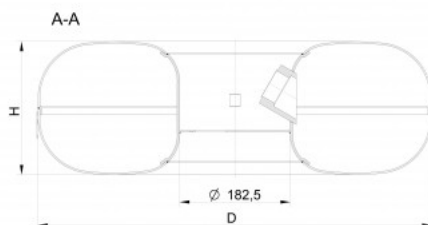

T12 Slim

Kategoria: Toroidalne

Typ: Slim

Nowoczesne lekkie zbiorniki toroidalne

Lekki wewnętrzny zbiornik toroidalny z głowicą 30 stopni pod wielozawór. Zbiornik może być opcjonalnie montowany na łapach, które można dostosować do indywidualnych wymagań klienta i układu podłogi pojazdu. Zbiornik najczęściej jest montowany w miejscu koła zapasowego.

- Ciśnienie obliczeniowe: 30 bar
- Wykonanie zgodnie z: ECE R67
- Głowica pod wielozawór: 30 stopni
- Standardowy kolor: czarny RAL 9005

STAKO»

Partia oferty / Oznaczenie	Średnica D [mm]	Wysokość H [mm]	Pojemność V [litr]	Pojemność V 80% [litr]	Waga [kg]
T56503412	565	180	34	27	19
T58004012	580	200	40	32	21
T60004212	600	200	42	33	21
T63004712	630	204	47	37	22
T63005312	630	225	53	42	23