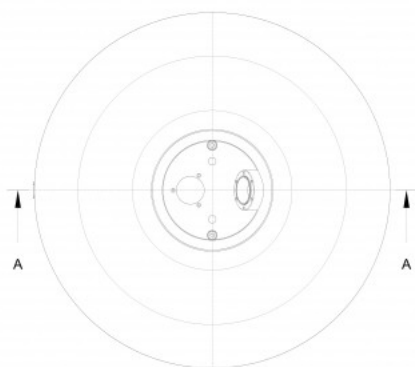

## T12 Slim

Kategoria: Toroidalne

Typ: Slim

Nowoczesne lekkie zbiorniki toroidalne

Lekki wewnętrzny zbiornik toroidalny z głowicą 30 stopni pod wielozawór. Zbiornik może być opcjonalnie montowany na łapach, które można dostosować do indywidualnych wymagań klienta i układu podłogi pojazdu. Zbiornik najczęściej jest montowany w miejscu koła zapasowego.

- Ciśnienie obliczeniowe: 30 bar
- Wykonanie zgodnie z: ECE R67
- Głowica pod wielozawór: 30 stopni
- Standardowy kolor: czarny RAL 9005

**STAKO»**

Partia oferty / Oznaczenie	Średnica D [mm]	Wysokość H [mm]	Pojemność V [litr]	Pojemność V 80% [litr]	Waga [kg]
T56503412	565	180	34	27	19
T58004012	580	200	40	32	21
T60004212	600	200	42	33	21
T63004712	630	204	47	37	22
T63005312	630	225	53	42	23