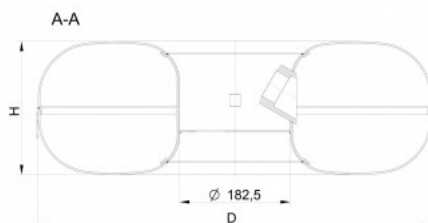

T12 Slim

Kategoria: Toroidalne

Typ: Slim

Nowoczesne lekkie zbiorniki toroidalne

Lekki wewnętrzny zbiornik toroidalny z głowicą 30 stopni pod wielozawór. Zbiornik może być opcjonalnie montowany na łapach, które można dostosować do indywidualnych wymagań klienta i układu podłogi pojazdu. Zbiornik najczęściej jest montowany w miejscu koła zapasowego.

- Ciśnienie obliczeniowe: 30 bar
- Wykonanie zgodnie z: ECE R67
- Głowica pod wielozawór: 30 stopni
- Standardowy kolor: czarny RAL 9005

STAKO»

Partia oferty / Oznaczenie	Średnica D [mm]	Wysokość H [mm]	Pojemność V [litr]	Pojemność V 80% [litr]	Waga [kg]
T56503412	565	180	34	27	19
T58004012	580	200	40	32	21
T60004212	600	200	42	33	21
T63004712	630	204	47	37	22
T63005312	630	225	53	42	23