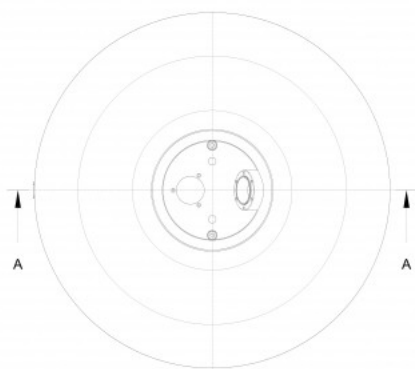

T12 Slim

Kategoria: Toroidalne

Typ: Slim

Nowoczesne lekkie zbiorniki toroidalne

Lekki wewnętrzny zbiornik toroidalny z głowicą 30 stopni pod wielozawór. Zbiornik może być opcjonalnie montowany na łapach, które można dostosować do indywidualnych wymagań klienta i układu podłogi pojazdu. Zbiornik najczęściej jest montowany w miejscu koła zapasowego.

- Ciśnienie obliczeniowe: 30 bar
- Wykonanie zgodnie z: ECE R67
- Głowica pod wielozawór: 30 stopni
- Standardowy kolor: czarny RAL 9005

STAKO»

Partia oferty / Oznaczenie	Średnica D [mm]	Wysokość H [mm]	Pojemność V [litr]	Pojemność V 80% [litr]	Waga [kg]
T56503412	565	180	34	27	19
T58004012	580	200	40	32	21
T60004212	600	200	42	33	21
T63004712	630	204	47	37	22
T63005312	630	225	53	42	23