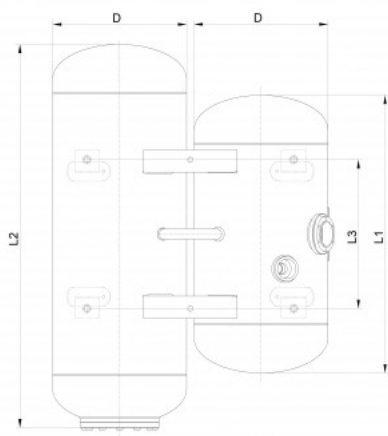

P21

Kategoria: Cylindryczne

Typ: Twin

Zbiorniki cylindryczne podwójne

Zbiornik podwójny cylindryczny pod wielozawór z głowicą 30 stopni. Zbiornik montowany za pomocą łap. Zbiornik najczęściej montowany w przestrzeni bagażowej pojazdu.

- Ciśnienie obliczeniowe: 30 bar
- Wykonanie zgodnie z: ECE R67
- Głowica pod wielozawór: 30 stopni
- Standardowy kolor: czarny RAL 9005

STAKO»

Partia oferty / Oznaczenie	Średnica D [mm]	Długość L [mm]	Pojemność V [litr]	Pojemność V 80% [litr]	Waga [kg]
P20005621	200	1008	56	44	30
P27005921	270	662	59	47	32
P27006621	270	777	66	52	36
P30007221	300	598	72	57	35