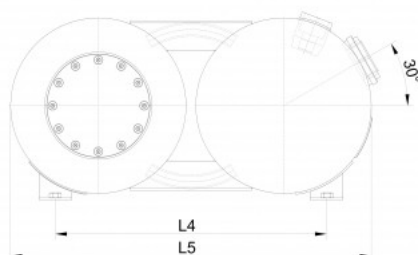

P21

Kategoria: Cylindryczne

Typ: Twin

Zbiorniki cylindryczne podwójne

Zbiornik podwójny cylindryczny pod wielozawór z głowicą 30 stopni. Zbiornik montowany za pomocą łap. Zbiornik najczęściej montowany w przestrzeni bagażowej pojazdu.

- Ciśnienie obliczeniowe: 30 bar
- Wykonanie zgodnie z: ECE R67
- Głowica pod wielozawór: 30 stopni
- Standardowy kolor: czarny RAL 9005

STAKO»

Partia oferty / Oznaczenie	Średnica D [mm]	Długość L [mm]	Pojemność V [litr]	Pojemność V 80% [litr]	Waga [kg]
P20005621	200	1008	56	44	30
P27005921	270	662	59	47	32
P27006621	270	777	66	52	36
P30007221	300	598	72	57	35